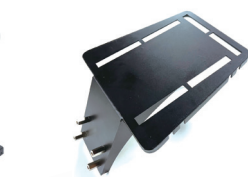

電動キックボード

MTM RISE

自由に遊べる、楽しさ無限大。

ちょっとそこまでの距離も、ちょっと遠くへの移動も、
この一台で快適な移動が実現！

MTMjapanが自信を持って開発した電動キックボードが
あなたの生活をより楽しくさせます！

body

ガンガン使える頑丈な構造。
行動範囲がもっと広がる。

- マグネシウム合金の鋳造リムを採用。
- 自動車グレードのマグネシウム合金一体型ボディ技術。
軽さ、強度、弾性率、放熱性、衝撃吸収性、
衝撃耐荷重能力、有機物およびアルカリに対する
耐食性などにおいて優れた特性を持っている

高品質仕上げ

- 部品の選択、組付け加工の正確性など、
ユーザー目線を追求した商品設計

充実のオプションパーツ

- 各、利用シーンに合わせたオプションパーツをご用意
- 組立の簡易構造（工具不要で箱だし後ワンタッチ組付け）

スマホホルダー

フロントバック

ドリンクホルダー

折りたたみ椅子

荷台

※折りたたみ椅子、荷台、
ドリンクホルダーはオプションです

design

独自の洗練されたデザインで
街乗りからオフロードまで
クールに乗りこなせる。

- 基本は欧州で実績のある機体をベースに設計
（ヨーロッパの雰囲気を匂わせる）
- ヨーロッパで実績を積み改善を繰り返された
車体ベースとなる
- 耐久性を追及し、強固なボディ構造、防水性、
さびにくい材質となる
- 日本人の体格に合わせたハンドル高さ調整

MiniRobot

アプリと連動して
各種操作が可能

収納可能で
コンパクトに

Suspension

オフロード対応の足回りだから
目的地への時間をぐっと短縮できる。

- 前後サスペンションにPUアブソーバ方式
- 悪路に対応できるワイドなSUVタイヤと強力なグリップカ
- チューブレスタイヤ
- 地上高を高く設定し、
難易度の高い地形でも優れた操能性を発揮する
- 前後メカニカルディスクブレーキ（ダブルブレーキシステム）